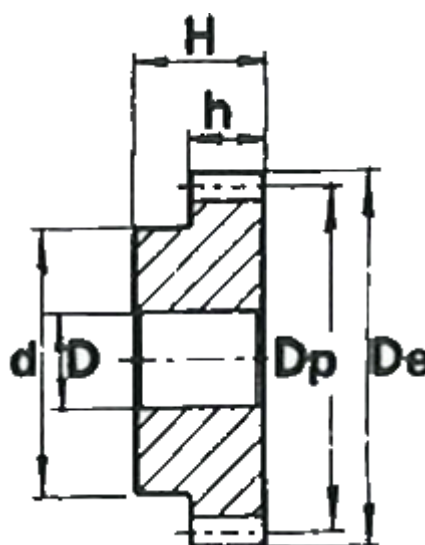

Varenummer: 616501010059  
Beskrivelse: Cylindrisk tandhjul med nav  
59 tdr. Modul 1

## Mål

Antal tænder = 59  
d = 40  
D = 12  
De = 61  
Deling (Pitch) = 3.1416  
Dp = 59  
H = 25  
h = 15

Modul = 1